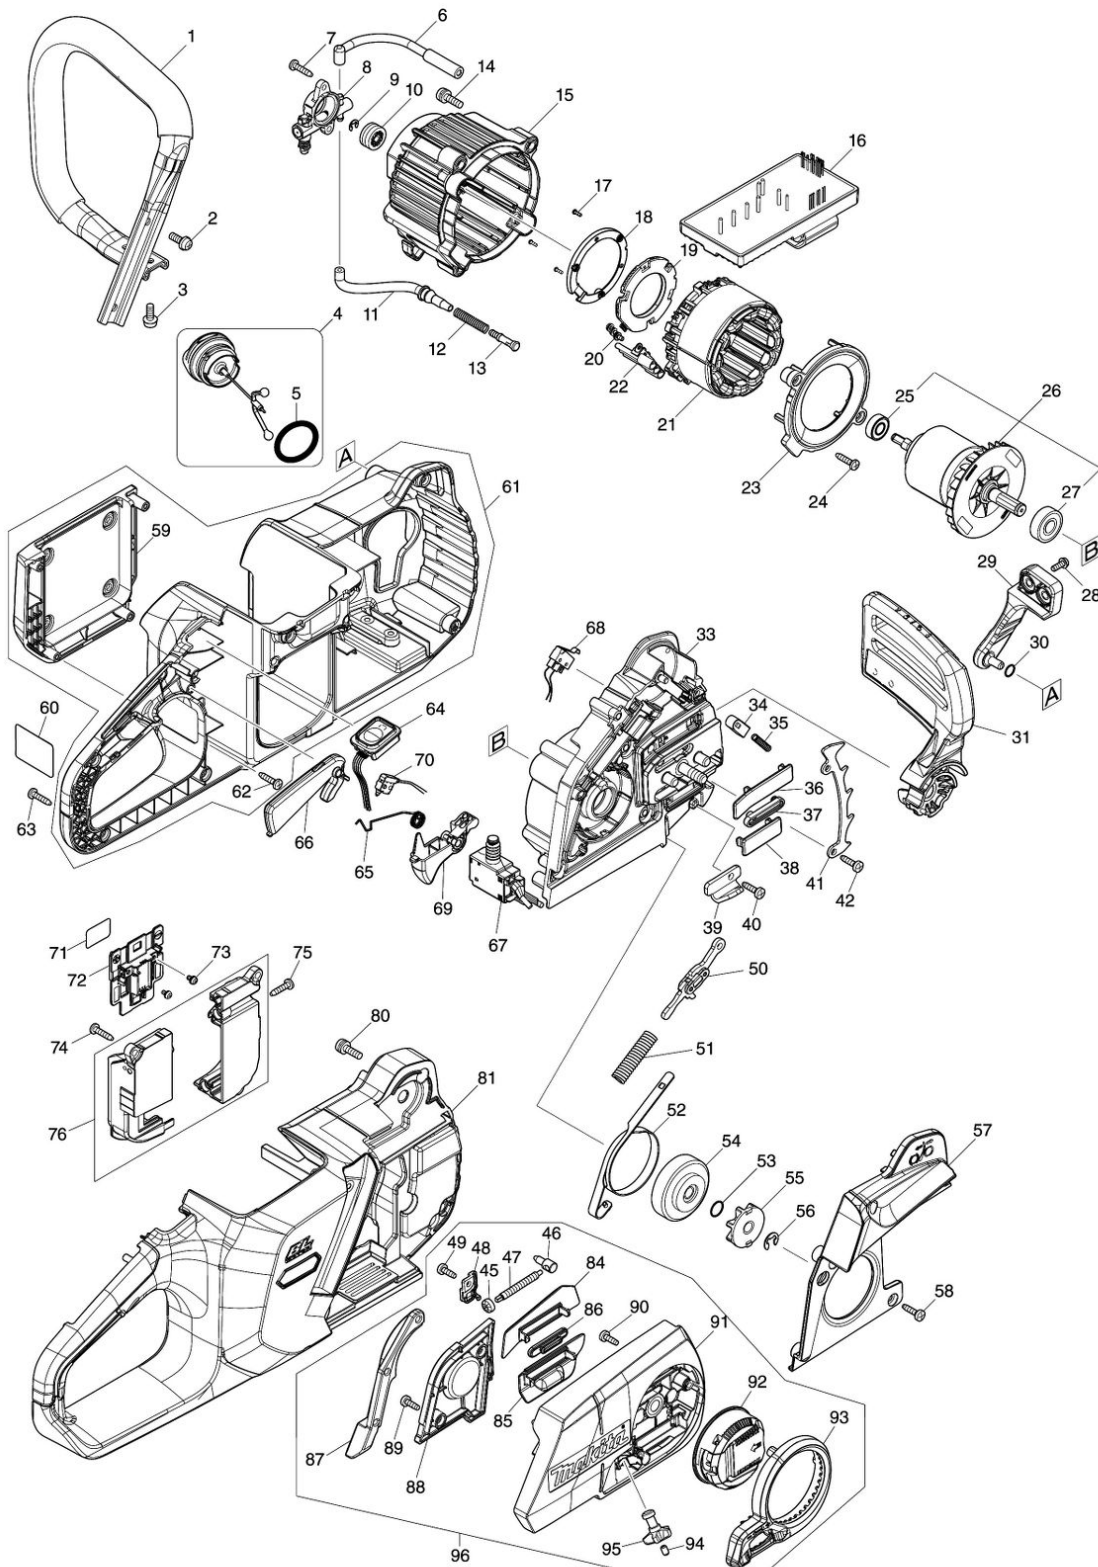

Partdrawing for UC016GZ - Kettingzaag

Model No.UC016G 400MM CORDLESS CHAIN SAW

Nr.	Part nr.	Name
001	327932-9	Handgreep UC010G
002	911218-7	MET.SCHROEF PH M5X14MM CK P
003	911218-7	MET.SCHROEF PH M5X14MM CK P
004	122A77-2	Tankdop UC002G
005	213080-9	O-Ring 29,5Mm A
006	422835-3	Oliebuis 3-117 UC016G/017G
007	266326-2	Tap Schroef 4X18mm P
008	142857-4	Oliepomp DUC254
009	961011-9	Stopring E-4
010	226884-0	Wormtandwiel DUC353Z
011	422836-1	Oliebuis 3-108 UC016G/017G
012	231975-4	Drukveer Dcs230T
013	452666-6	Zuigkop DUC355/EA3201S A
014	911228-4	Schroef 5X20
015	413C89-1	Motorhuis UC016G/017G
016	620H71-5	Controller UC016G/017G
017	266490-9	Parker Ck 2X6Mm DDF483 P
018	687B69-9	Stopper DHR400
019	620H75-7	Controller B UC016G/017G
020	652031-1	Schroef M3X6
021	629B00-9	Veld UC016G/017G
022	632T19-7	Draadboom UC016G/017G
023	413C90-6	Tussenplaat UC016G/017G
024	266326-2	Tap Schroef 4X18mm P
025	210016-9	Kogellager 698Zz
026	519732-3	Anker UC016G/017G
027	210059-1	Kogellager hoog T LM004 P
028	911118-1	Schroef 4X12 P
029	413C92-2	Beschermerkap UC016G/017G
030	213594-8	O-Ring 7 Ps32C
031	141J69-6	Handbeschermer UC016G/017G
031C10	8050E6-6	Label waarsch UC013G
033	136612-4	Behuizing basis UC014G/017G
033C10	263002-9	Rubber Pen 4 6413 A
034	313398-9	Handgreepkap UC016G/017G
035	234210-9	Drukveer 6 Ea3201S A
036	413D07-5	Geleider A UC016G/017G
037	422834-5	Doorvoer A UC016G/017G
038	413D08-3	Geleider B UC016G/017G
039	347924-2	Kettingvanger UC016G/017G
040	266034-5	Tapschroef Ct4X16 A
041	347925-0	Boomaanslag
042	266034-5	Tapschroef Ct4X16 A
045	227496-2	Tandwiel 14 Uc30/35/4020A
046	326310-0	Stelpin Duc252
047	327958-1	Stelschroef UC014G/017G